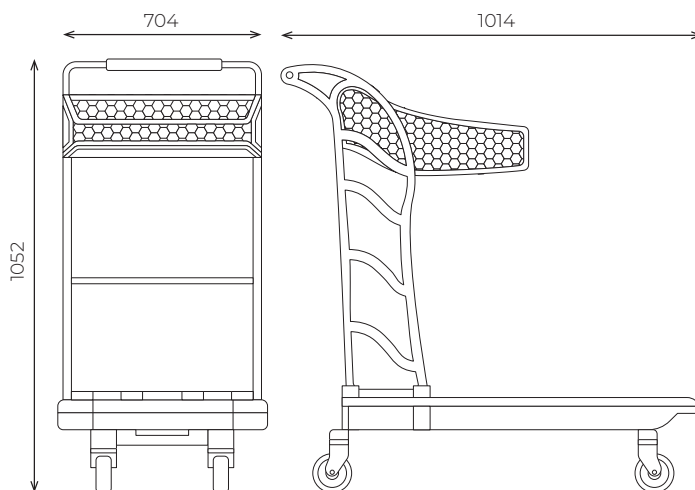

F150

REF. R20097 - Ruedas de Ø125 mm / Ø125 mm wheels

- 

Dimensiones: 1014 x 585 x H1052 mm
Dimensions: 1014 x 585 x H1052 mm
Distancia de encajamiento: 250 mm
Nesting distance: 250 mm
- 

Volumen de la cesta: 35 L
Basket volume: 35 L
Volumen de la bandeja: 150 L
Tray volume: 150 L
- 

Capacidad : 185 kg
Loading capacity: 185 kg
- 

Diámetro de las ruedas disponible: Ø125 mm y Ø150 mm
Wheels diameter and available: Ø125 mm and Ø150 mm
- 

Peso: 17,5 kg
Weight: 17,5 kg
- 

Material de la cesta: Polipropileno Copolímero
Material del chasis: Poliamida 6 con 20% de fibra que proporciona una óptima resistencia mecánica al desgaste.
Basket Material: Polypropylene Copolymer
Chasis Material: Polyamide 6 with 20% fiber, which provides optimum mechanical resistance, wear, stiffness and toughness.
- 

Colores estándar
Standard colors
● ● ● ● ● ● ● ●
- 

Diferentes empuñaduras a elegir con monedero opcional
Different handles to choose and optional deposit

F150

REF. R20097 - Ruedas de Ø125 mm / Ø125 mm wheels

Equipamiento modificable / Modifiable equipment

Ruedas de rampa 150 mm
REF:R20107
Travelator Plastic wheel 150 mm
REF:R20107

Mango estándar con monedero
Standard handle with coin lock

Mango Ecogrip
Ecogrip Handle