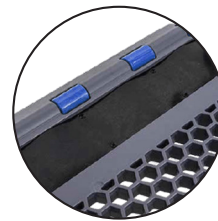

Equipamiento de serie / Standar equipment

Ruedas estándar 125 mm
125mm Standard plastic wheels

Mango estándar
Standard handle

Portalistones
Piston rods

Salvacantos
Edge savers

Tope tablon
Plank stopper

Logo personalizable
Customized label

Equipamiento modificable / Modifiable equipment

Ruedas de rampa 150 mm
REF:R20107
Travelator Plastic wheel 150 mm
REF:R20107

Mango estándar con monedero
Standard handle with coin lock

Mango Ecogrip
Ecogrip Handle