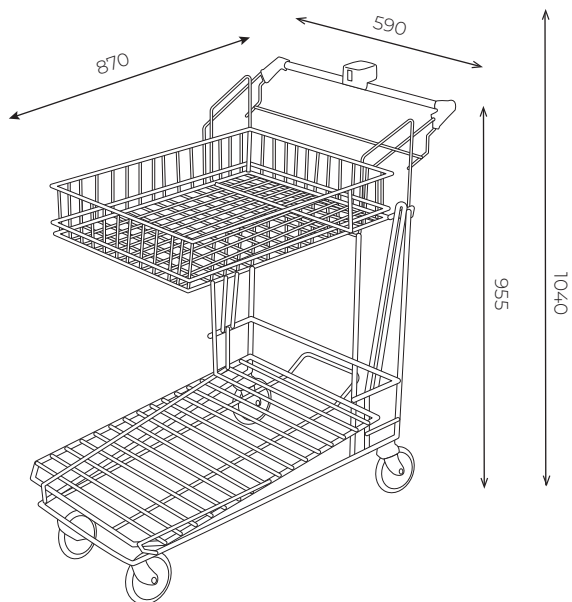

C180

REF. R20062

- 

..... Dimensiones: 870 x 590 x H1040 mm
 Dimensions: 870 x 590 x H1040 mm
 Distancia de encajamiento: 252 mm
 Nesting distance: 252 mm
- 

..... Volumen de cesta: 24 L
 Basket volume: 24 L
 Volumen de la bandeja inferior: 120 L
 Low tray volume: 120 L
- 

..... Capacidad de carga total: 180 kg
 Total payable volume: 180 kg
- 

..... Diámetro de la rueda: Ø 125 mm
 Wheel diameter: Ø 125 mm
- 

..... Peso: 24,5 kg
 Weight: 24.5 kg
- 

..... Material: Acero
 Material: Steel
- 