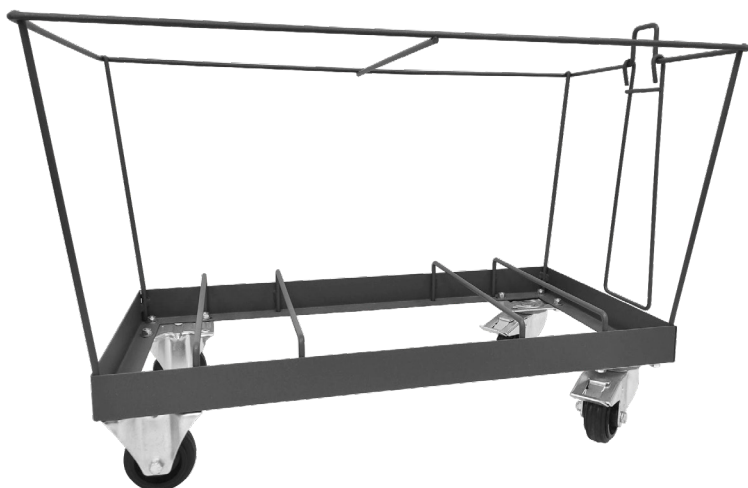

PLATAFORMA PARA CESTAS

REF. R50005

- Dimensiones: 784 x 405 x H513 mm
Dimensions: 784 x 405 x H513 mm
- Capacidad: La plataforma dispone de dos huecos para cestas. Cada hueco permite colocar 8 cestas. (Total 16 cestas)
Capacity: Platform has two separated places for placing the baskets. Each place may include 8 baskets. (Total 16 baskets)
- Peso: 7 kg
Weight: 7 kg
- Ruedas: 2 ruedas pivotantes con freno en la parte delantera y 2 ruedas fijas traseras.
Diámetro de las ruedas: Ø 80 mm
Material de las ruedas: Goma
Wheels: 2 Swivel wheels with brake in the front and 2 fixed wheels in rear side.
Wheels diameter: Ø 80 mm
Wheels material: Rubber
- Asa de arrastre: 368 mm
Pulling grip: 368 mm