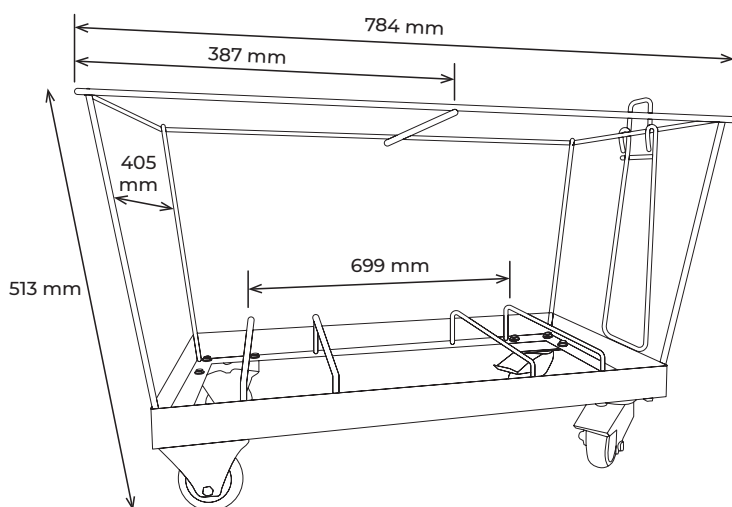

PLATAFORMA PARA CESTAS

REF. R50005

- Dimensiones: 784 x 405 x H513 mm
Dimensions: 784 x 405 x H513 mm
- Capacidad: La plataforma dispone de dos huecos para cestas. Cada hueco permite colocar 8 cestas. (Total 16 cestas)
Capacity: Platform has two separated places for placing the baskets. Each place may include 8 baskets. (Total 16 baskets)
- Peso: 7 kg
Weight: 7 kg
- Ruedas: 2 ruedas pivotantes con freno en la parte delantera y 2 ruedas fijas traseras.
Diámetro de las ruedas: Ø 80 mm
Material de las ruedas: Goma
Wheels: 2 Swivel wheels with brake in the front and 2 fixed wheels in rear side.
Wheels diameter: Ø 80 mm
Wheels material: Rubber
- Asa de arrastre: 368 mm
Pulling grip: 368 mm