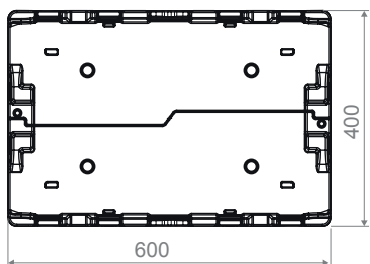

DELIVERY BOX

↔ Dimensiones: 390 x 600 x 400 mm
Dimensions: 390 x 600 x 400 mm

📏 Volumen: 63,61 L
Basket: 63,61 L
REF. R90304

↔ Dimensiones: 340 x 600 x 400 mm
Dimensions: 340 x 600 x 400 mm

📏 Volumen: 55,46 L
Basket: 55,46 L
REF. R90305

↔ Dimensiones: 290 x 600 x 400 mm
Dimensions: 290 x 600 x 400 mm

📏 Volumen: 47,08 L
Basket: 47,08 L
REF. R90306

Apilables con las tapas abiertas para permitir la ventilación.
Stackable with open lids to allow ventilation.