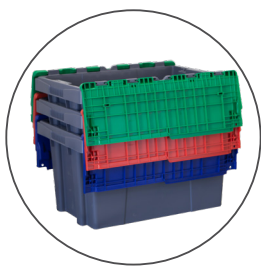

DELIVERY BOX

↔ Dimensiones: 390 x 600 x 400 mm
Dimensions: 390 x 600 x 400 mm

📏 Volumen: 63,61 L
Basket: 63,61 L
REF. R90304

↔ Dimensiones: 340 x 600 x 400 mm
Dimensions: 340 x 600 x 400 mm

📏 Volumen: 55,46 L
Basket: 55,46 L
REF. R90305

↔ Dimensiones: 290 x 600 x 400 mm
Dimensions: 290 x 600 x 400 mm

📏 Volumen: 47,08 L
Basket: 47,08 L
REF. R90306

Apilables con las tapas abiertas para permitir la ventilación.
Stackable with open lids to allow ventilation.

- 📏 3 alturas disponibles
3 heights available
- 📦 Cajas encajables y apilables
Nestable and stackable boxes
- 📦 Apilables con las tapas abiertas y cerradas
Stackable with open and closed lids
- 📦 Preparadas para precintar y controlar que no se abran
Prepared for sealing and control that they do not open
- 🧴 Material: plástico
Material: plastic
- 🌊 Color estándar
Standard color
● RAL 7015
- 🌊 9 colores diferentes de tapas
9 different cap colours
● RAL 6024 ● RAL 5002 ● RAL 3000 ● RAL 7015
● RAL 6018 ● RAL 5017 ● RAL 2004 ● RAL 7040
● RAL 1023