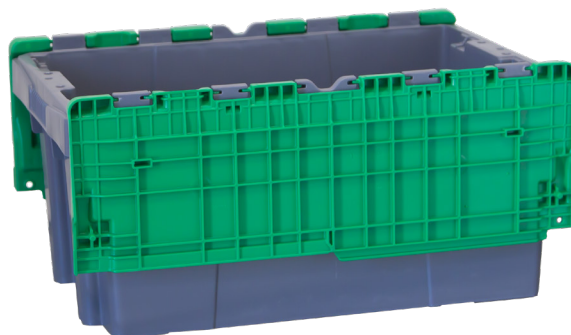

DELIVERY BOX

↔ Dimensiones: 390 x 600 x 400 mm
Dimensions: 390 x 600 x 400 mm

📏 Volumen: 63,61 L
Basket: 63,61 L
REF. R90304

↔ Dimensiones: 340 x 600 x 400 mm
Dimensions: 340 x 600 x 400 mm

📏 Volumen: 55,46 L
Basket: 55,46 L
REF. R90305

↔ Dimensiones: 290 x 600 x 400 mm
Dimensions: 290 x 600 x 400 mm

📏 Volumen: 47,08 L
Basket: 47,08 L
REF. R90306

Apilables con las tapas abiertas para permitir la ventilación.
Stackable with open lids to allow ventilation.

- 📏 3 alturas disponibles
3 heights available
- 📦 Cajas encajables y apilables
Nestable and stackable boxes
- 📦 Apilables con las tapas abiertas y cerradas
Stackable with open and closed lids
- 📦 Preparadas para precintar y controlar que no se abran
Prepared for sealing and control that they do not open
- 🧴 Material: plástico
Material: plastic
- 🌊 Color estándar
Standard color
● RAL 7015
- 🌊 9 colores diferentes de tapas
9 different cap colours
● RAL 6024 ● RAL 5002 ● RAL 3000 ● RAL 7015
● RAL 6018 ● RAL 5017 ● RAL 2004 ● RAL 7040
● RAL 1023