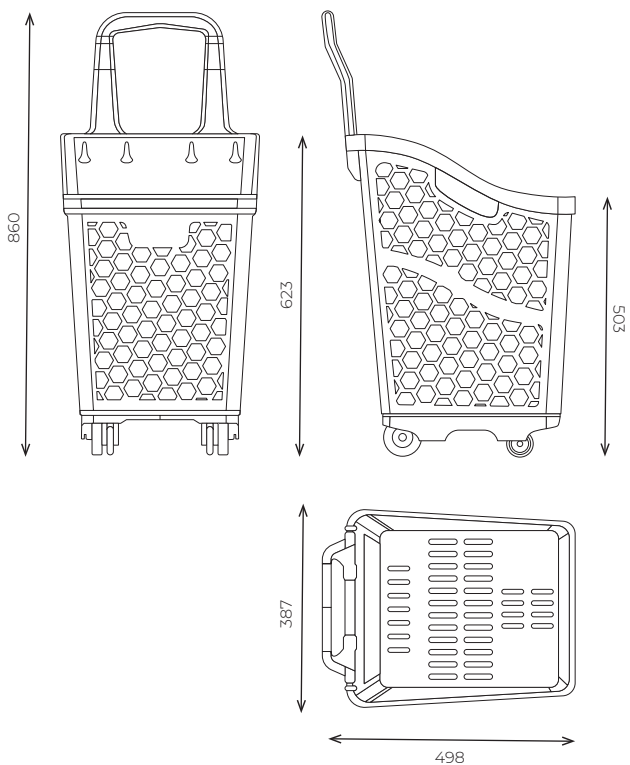

B65

REF. R20027

- 

Dimensiones: 387 x 498 x H860 mm
 Dimensions: 387 x 498 x H860 mm
 Distancia de encajamiento: 82 mm
 Nesting distance: 82 mm
- 

Volumen de cesta: 68 L
 Basket volume: 68 L
- 

Capacidad de carga: 68 kg
 Loading Capacity: 68 kg
- 

Diámetro de la rueda: Ruedas traseras fijas de Ø 75 mm y ruedas delanteras pivotantes de Ø 50 mm, silenciosas al rodar.
 Wheel diameter: Rear fixed wheels Ø 75 mm and front swiveling wheels of Ø 50 mm, silent when rolling.
- 

Peso: 3,2 kg
 Weight: 3.2 kg
- 

Material: PP
 Material: PP
- 

Colores estándar
 Standard colors

● ● ● ● ●