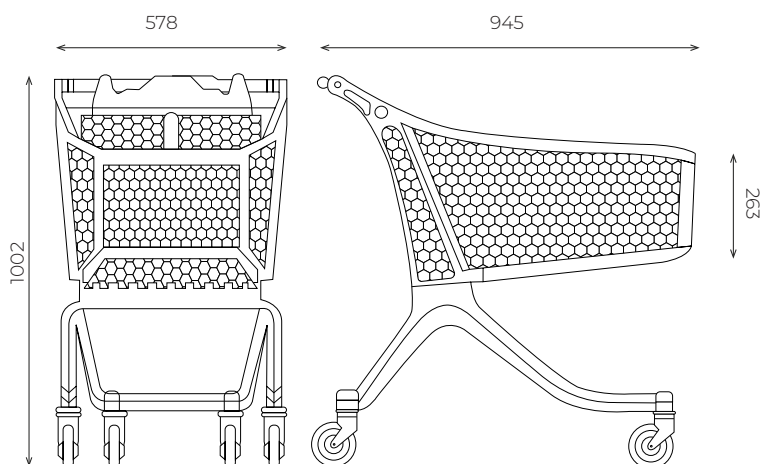

P130

REF. R20052

- 

Dimensiones: 945 x 578 x H1002 mm
Dimensions: 945 x 578 x H1002 mm
Distancia de encajamiento: 180 mm
Nesting distance: 180 mm
- 

Volumen de cesta: 130 L
Basket volume: 130 L
- 

Capacidad de carga: 121 kg - Carga de bandeja inferior: 15 kg
Loading Capacity: 121 kg - Nominal load of the lower tray: 15 Kg
- 

Diámetro de la rueda: Ø 125 mm (Rueda normal mecánica o rampa)
Wheel diameter: Ø 125 mm (Mechanic or ramp wheel)
Opción en 4 ruedas pivotantes o 2 fijas + 2 pivotantes
Two different options: 4 pivoting wheels or 2 + 2 pivoting wheels
- 

Equipamiento de serie / Standar equipment

Ruedas de goma 125 mm
125 mm rubber wheels

Mango estándar
Standard handle

Percha
Hanger

Logo personalizable
Customized label

Equipamiento modificable / Modifiable equipment

Ruedas de rampa 125 mm
125 mm Travelator Plastic wheel

Mango estándar con monedero
Standard handle with coin lock

Mango Ecogrip
Ecogrip Handle

Mango Relax
Relaxt Handle

Colores personalizables
Customizable colors